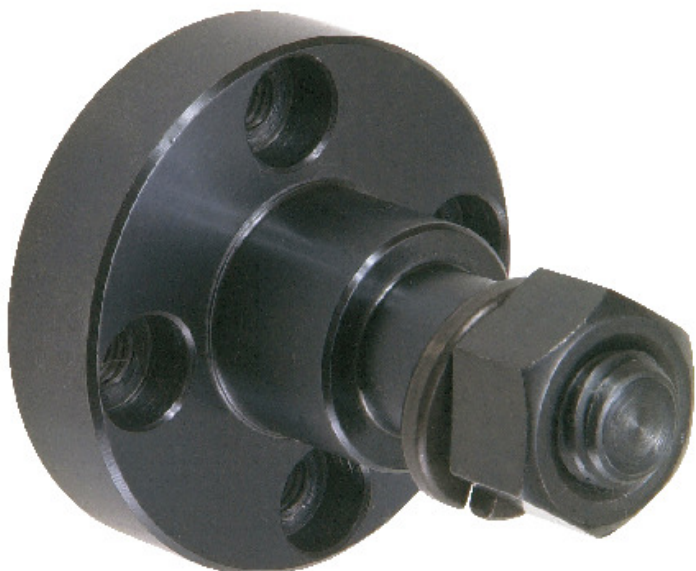

(株)イマオ コーポレーション  
アイドラーピン (フランジ付き) PID1511-F

※この画像はシリーズ代表画像になります。

ブランド名

IMAO

商品名

アイドラーピン (フランジ付き)

型式

PID1511-F

#### スペック

ベース取付ねじ径 : M6 × 1

幅 : 48mm

高さ : 53.5mm

ねじ径 : M12 × 1.75

最大テンション力 :

初期テンション力 :

チェンNO. :

全長 : 53.5mm