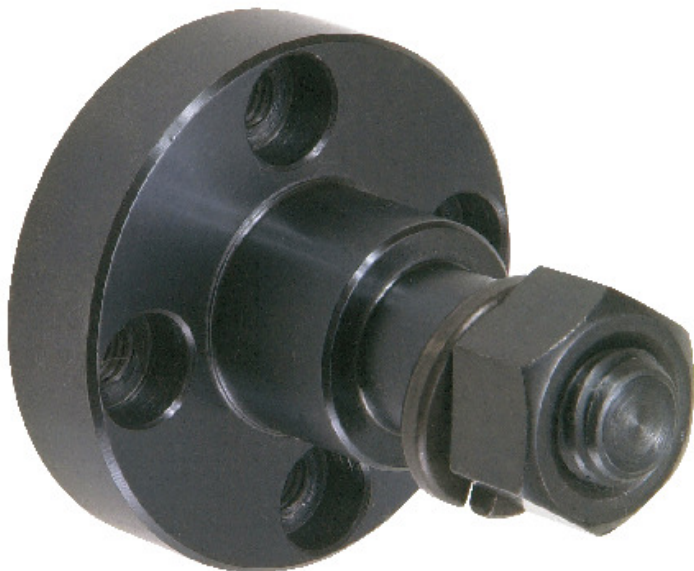

(株)イマオ コーポレーション  
アイドラーピン (フランジ付き) PID1210-F

※この画像はシリーズ代表画像になります。

ブランド名

IMAO

商品名

アイドラーピン (フランジ付き)

型式

PID1210-F

#### スペック

ベース取付ねじ径 : M6 × 1

幅 : 48mm

高さ : 48.5mm

ねじ径 : M10 × 1.5

最大テンション力 :

初期テンション力 :

チェンNO. :

全長 : 48.5mm