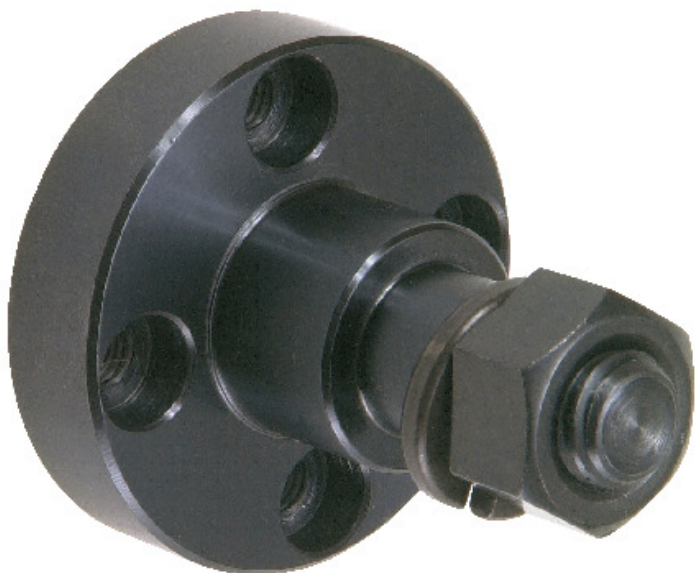

(株)イマオ コーポレーション
アイドラーピン (フランジ付き) PID1008L-F

※この画像はシリーズ代表画像になります。

ブランド名

IMAO

商品名

アイドラーピン (フランジ付き)

型式

PID1008L-F

品番

スペック

ベース取付ねじ径 : M5 × 0.8

幅 : 38mm

高さ : 43mm

ねじ径 : M8 × 1.25

最大テンション力 :

初期テンション力 :

チェンNO. :

全長 : 43mm