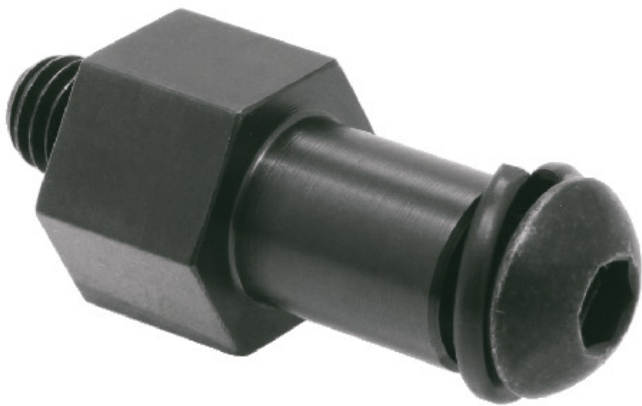

(株)イマオ コーポレーション
ローラーピン (偏心) RLP15EWA

ブランド名

IMAO

商品名

ローラーピン (偏心)

型式

RLP15EWA

品番

※この画像はシリーズ代表画像になります。

GRL-SWA-Yガイドローラー (Y型、複列アンギュラ) 専用です。

スペック

ベアリング内径 :
外径 :
材質 : 本体 : S45C
ピッチ径 :
レール径 :
車輪径 :