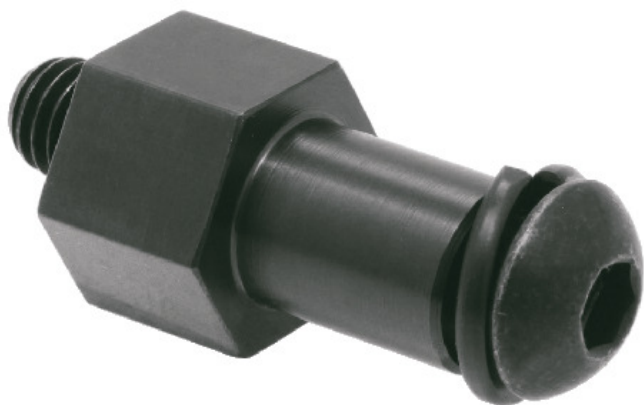

(株)イマオ コーポレーション
ローラーピン (偏心) RLP12EWA

ブランド名

IMAO

商品名

ローラーピン (偏心)

型式

RLP12EWA

品番

※この画像はシリーズ代表画像になります。

GRL-SWA-Yガイドローラー (Y型、複列アンギュラ) 専用です。

スペック

ベアリング内径 :
外径 :
材質 : 本体 : S45C
ピッチ径 :
レール径 :
車輪径 :