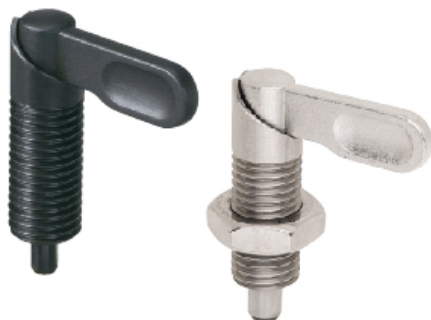

(株)イマオ コーポレーション

インデックスプランジャー（ノーズロック型）ナット付きGDX16LW-10-SUS

ブランド名

IMAO

商品名

インデックスプランジャー（ノーズロック型）ナット付き

型式

GDX16LW-10-SUS

品番

※この画像はシリーズ代表画像になります。

レバーの旋回が非常にスムーズ

グリップを180°回すとノーズが引っ込み位置決め解除ができます。

グリップは180°の位置で本体のノッチ（切欠き）におさまり、ノーズが引っ込んだ状態で確実にロック（固定）できます。ノッチから外すとノーズは内蔵スプリングによって元の状態に戻る、ハンド操作のインデックスプランジャーです。

スペック

荷重：8～15N

ねじ寸法：M16×2mm

ボール径：

全長：60.4mm

ストローク：10mm

材質：本体：SUS303

グリップ：SCS13A

コイルバネ：SUS302WPA

ノーズ：SUS303