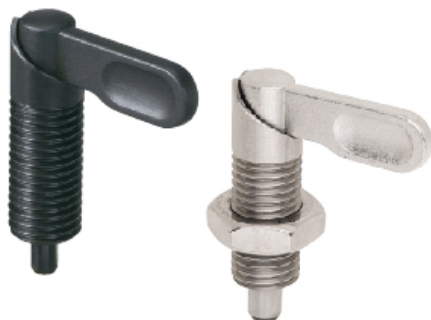

(株)イマオ コーポレーション

インデックスプランジャー（ノーズロック型）ナット無しGDX12L-5-SUS

ブランド名

IMAO

商品名

インデックスプランジャー（ノーズロック型）ナット無し

型式

GDX12L-5-SUS

品番

※この画像はシリーズ代表画像になります。

レバーの回転が非常にスムーズ

グリップを180°回すとノーズが引っ込み位置決め解除ができます。

グリップは180°の位置で本体のノッチ（切欠き）におさまり、ノーズが引っ込んだ状態で確実にロック（固定）できます。ノッチから外すとノーズは内蔵スプリングによって元の状態に戻る、ハンド操作のインデックスプランジャーです。

#### スペック

荷重：8～15N

ねじ寸法：M12×1.75mm

ボール径：

全長：46.8mm

ストローク：8mm

材質：本体：SUS303

グリップ：SCS13A

コイルバネ：SUS302WPA

ノーズ：SUS303