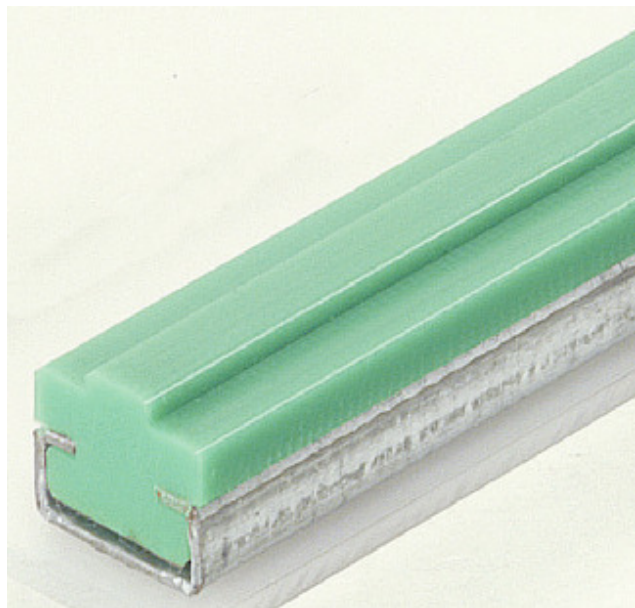

(株)イマオ コーポレーション
チェーンガイド (AGCガイド) CチャンネルSUS製AGC80-SUS

※この画像はシリーズ代表画像になります。

ブランド名

IMAO

商品名

チェーンガイド (AGCガイド) CチャンネルSUS製

型式

AGC80-SUS

品番

スペック

幅：28mm

厚さ：

材質：レール：超高分子量ポリエチレン (UHMWPE) グリーン

Cチャンネル：SUS304

長さ：定寸 2m

質量：1130g/m