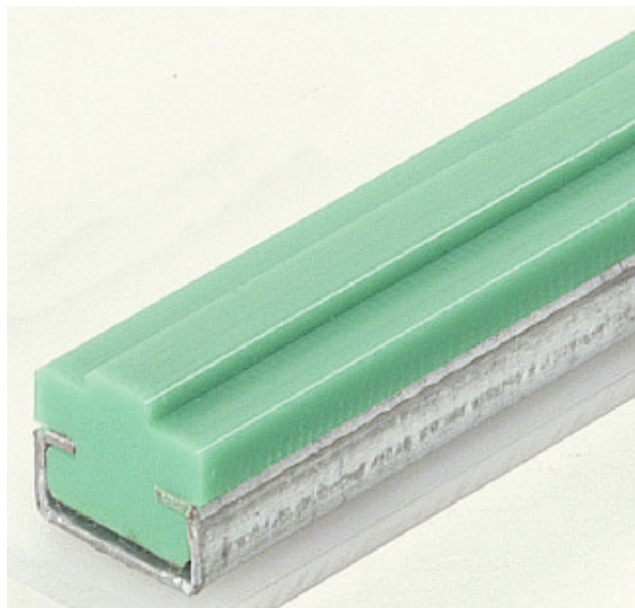

(株)イマオ コーポレーション
チェーンガイド (AGCガイド) CチャンネルSUS製AGC60-SUS

※この画像はシリーズ代表画像になります。

ブランド名

IMAO

商品名

チェーンガイド (AGCガイド) CチャンネルSUS製

型式

AGC60-SUS

品番

スペック

幅：20mm

厚さ：

材質：レール：超高分子量ポリエチレン (UHMWPE) グリーン

Cチャンネル：SUS304

長さ：定寸 2m

質量：670g/m