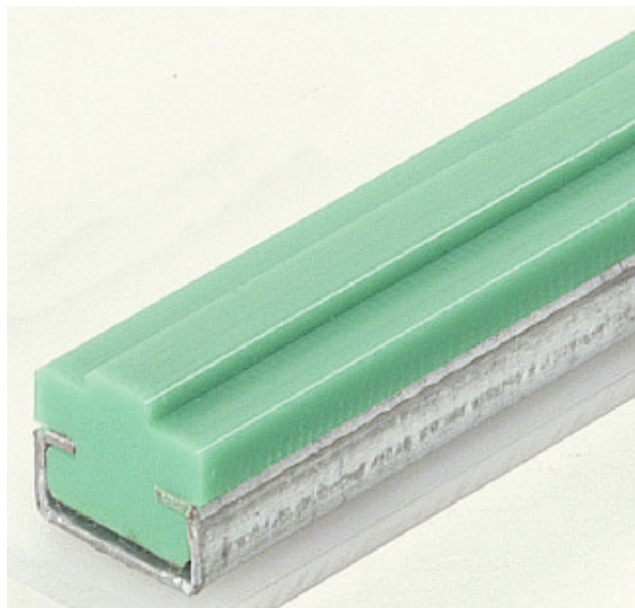

(株)イマオ コーポレーション
チェーンガイド (AGCガイド) CチャンネルSUS製AGC50-SUS

※この画像はシリーズ代表画像になります。

ブランド名

IMAO

商品名

チェーンガイド (AGCガイド) CチャンネルSUS製

型式

AGC50-SUS

品番

スペック

幅：20mm

厚さ：

材質：レール：超高分子量ポリエチレン (UHMWPE) グリーン

Cチャンネル：SUS304

長さ：定寸 2m

質量：670g/m