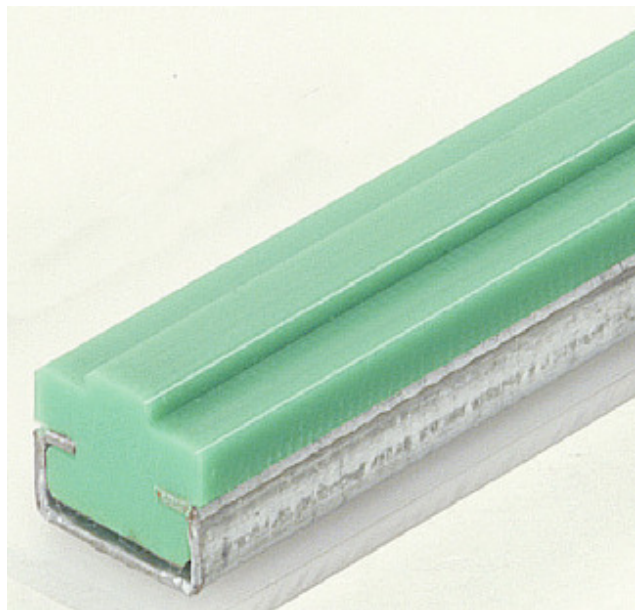

(株)イマオ コーポレーション
チェーンガイド (AGCガイド) Cチャンネルスチール製AGC35

※この画像はシリーズ代表画像になります。

ブランド名

IMAO

商品名

チェーンガイド (AGCガイド) Cチャンネルスチール製

型式

AGC35

品番

スペック

幅：20mm

厚さ：

材質：レール：超高分子量ポリエチレン (UHMWPE) グリーン

Cチャンネル：スチール (SGHC) 亜鉛メッキ

長さ：定寸 2m

質量：670g/m