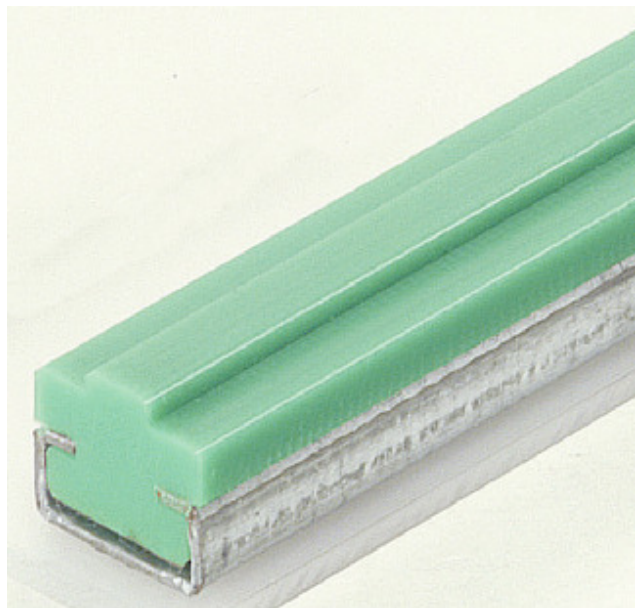

(株)イマオ コーポレーション  
チェーンガイド (AGCガイド) CチャンネルSUS製AGC100-SUS

※この画像はシリーズ代表画像になります。

ブランド名

IMAO

商品名

チェーンガイド (AGCガイド) CチャンネルSUS製

型式

AGC100-SUS

#### スペック

幅：28mm

厚さ：

材質：レール：超高分子量ポリエチレン (UHMWPE) グリーン

Cチャンネル：SUS304

長さ：定寸 2m

質量：1190g/m