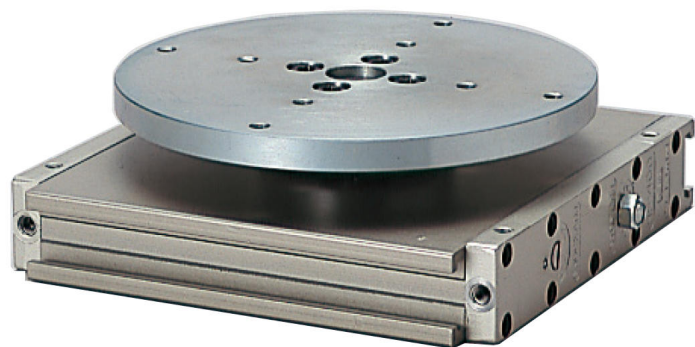

(株)日本ピスコ

ロータリアクチュエータ回転盤タイプHR400-180DC

ブランド名

PISCO

商品名

ロータリアクチュエータ回転盤タイプ

型式

HR400-180DC

品番

※この画像はシリーズ代表画像になります。

コンパクトな楕円シリンダにより超薄型、ハイパワーを実現。

バックラッシュを除去。

角度の微調整、エアクッションの調整、またラックピニオンの調整機能があります。

磁気センサ（オプション）の取付けにより、システム制御が可能。

裏面がフラットでレイアウトに大変便利。

超薄型の利点を有効に活かせる回転盤タイプで、コンパクト設計に最適。（回転盤タイプ）

スペック

ろ過精度：

使用圧力：0.3 ~ 0.8 MPa

使用流体：圧縮空気(無給油)

処理空気流量：

接続口径：M5 × 0.8

設定圧力：

全長：