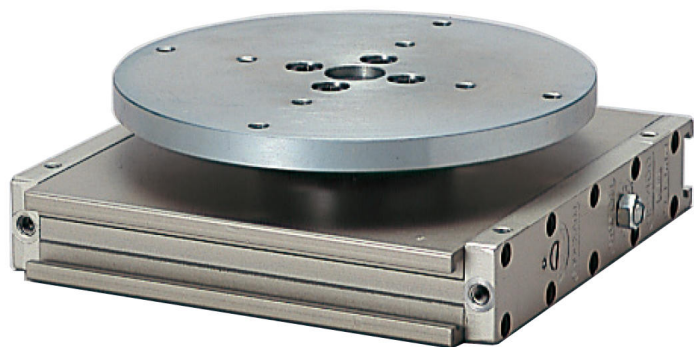

(株)日本ピスコ

ロータリアクチュエータ回転盤タイプHR400-180DBC

ブランド名

PISCO

商品名

ロータリアクチュエータ回転盤タイプ

型式

HR400-180DBC

品番

※この画像はシリーズ代表画像になります。

コンパクトな楕円シリンダにより超薄型、ハイパワーを実現。

バックラッシュを除去。

角度の微調整、エアクッションの調整、またラックピニオンの調整機能があります。

磁気センサ（オプション）の取付けにより、システム制御が可能。

裏面がフラットでレイアウトに大変便利。

超薄型の利点を有効に活かせる回転盤タイプで、コンパクト設計に最適。（回転盤タイプ）

スペック

ろ過精度：

使用圧力：0.3 ~ 0.8 MPa

使用流体：圧縮空気(無給油)

処理空気流量：

接続口径：M5 × 0.8

設定圧力：

全長：