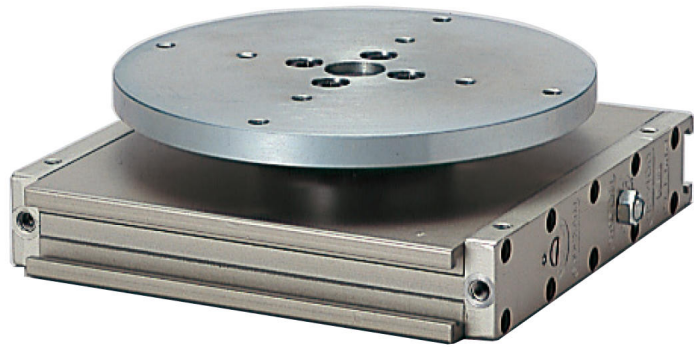

(株)日本ピスコ

ロータリアクチュエータ回転盤タイプHR400-180DB

ブランド名

PISCO

商品名

ロータリアクチュエータ回転盤タイプ

型式

HR400-180DB

品番

※この画像はシリーズ代表画像になります。

コンパクトな楕円シリンダにより超薄型、ハイパワーを実現。

バックラッシュを除去。

角度の微調整、エアクッションの調整、またラックピニオンの調整機能があります。

磁気センサ（オプション）の取付けにより、システム制御が可能。

裏面がフラットでレイアウトに大変便利。

超薄型の利点を有効に活かせる回転盤タイプで、コンパクト設計に最適。（回転盤タイプ）

スペック

ろ過精度：

使用圧力：0.3 ~ 0.8 MPa

使用流体：圧縮空気(無給油)

処理空気流量：

接続口径：M5 × 0.8

設定圧力：

全長：