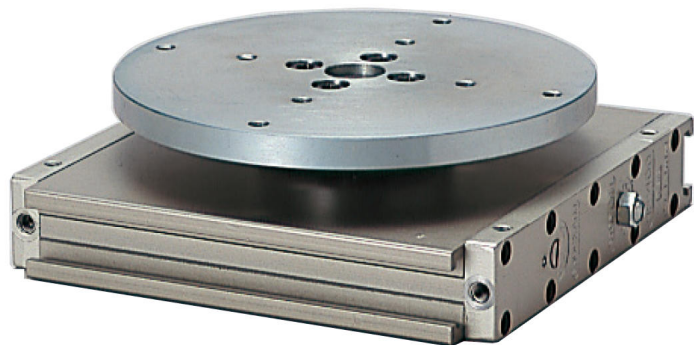

(株)日本ピスコ

ロータリアクチュエータ回転盤タイプHR400-180DABC

ブランド名

PISCO

商品名

ロータリアクチュエータ回転盤タイプ

型式

HR400-180DABC

品番

※この画像はシリーズ代表画像になります。

コンパクトな楕円シリンダにより超薄型、ハイパワーを実現。

バックラッシュを除去。

角度の微調整、エアクッションの調整、またラックピニオンの調整機能があります。

磁気センサ（オプション）の取付けにより、システム制御が可能。

裏面がフラットでレイアウトに大変便利。

超薄型の利点を有効に活かせる回転盤タイプで、コンパクト設計に最適。（回転盤タイプ）

スペック

ろ過精度：

使用圧力：0.3 ~ 0.8 MPa

使用流体：圧縮空気(無給油)

処理空気流量：

接続口径：M5 × 0.8

設定圧力：

全長：