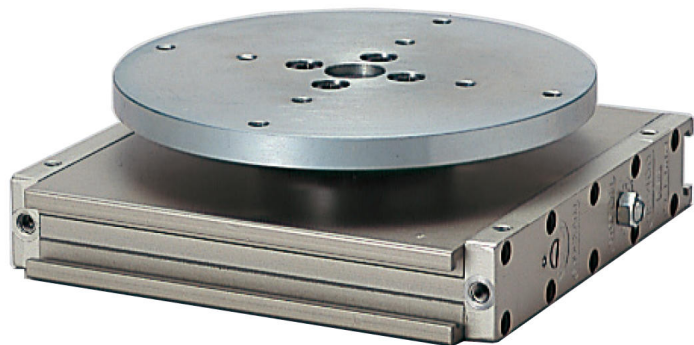

(株)日本ピスコ

ロータリアクチュエータ回転盤タイプHR400-180DA

ブランド名

PISCO

商品名

ロータリアクチュエータ回転盤タイプ

型式

HR400-180DA

品番

※この画像はシリーズ代表画像になります。

コンパクトな楕円シリンダにより超薄型、ハイパワーを実現。

バックラッシュを除去。

角度の微調整、エアクッションの調整、またラックピニオンの調整機能があります。

磁気センサ（オプション）の取付けにより、システム制御が可能。

裏面がフラットでレイアウトに大変便利。

超薄型の利点を有効に活かせる回転盤タイプで、コンパクト設計に最適。（回転盤タイプ）

スペック

ろ過精度：

使用圧力：0.3 ~ 0.8 MPa

使用流体：圧縮空気(無給油)

処理空気流量：

接続口径：M5 × 0.8

設定圧力：

全長：