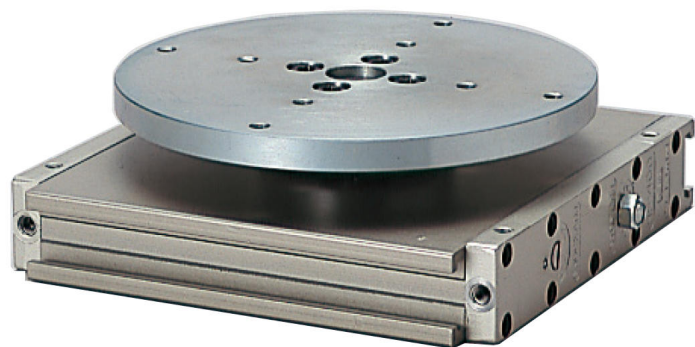

(株)日本ピスコ

ロータリアクチュエータ回転盤タイプHR400-90DC

ブランド名

PISCO

商品名

ロータリアクチュエータ回転盤タイプ

型式

HR400-90DC

品番

※この画像はシリーズ代表画像になります。

コンパクトな楕円シリンダにより超薄型、ハイパワーを実現。

バックラッシュを除去。

角度の微調整、エアクッションの調整、またラックピニオンの調整機能があります。

磁気センサ（オプション）の取付けにより、システム制御が可能。

裏面がフラットでレイアウトに大変便利。

超薄型の利点を有効に活かせる回転盤タイプで、コンパクト設計に最適。（回転盤タイプ）

スペック

ろ過精度：

使用圧力：0.3 ~ 0.8 MPa

使用流体：圧縮空気(無給油)

処理空気流量：

接続口径：M5 × 0.8

設定圧力：

全長：