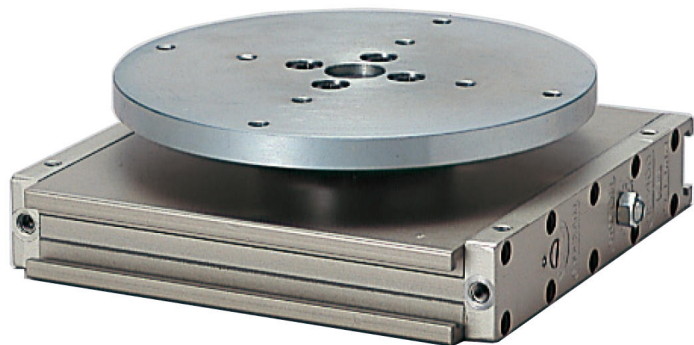

(株)日本ピスコ

ロータリアクチュエータ回転盤タイプHR400-90DBC

ブランド名

PISCO

商品名

ロータリアクチュエータ回転盤タイプ

型式

HR400-90DBC

品番

※この画像はシリーズ代表画像になります。

コンパクトな楕円シリンダにより超薄型、ハイパワーを実現。

バックラッシュを除去。

角度の微調整、エアクッションの調整、またラックピニオンの調整機能があります。

磁気センサ（オプション）の取付けにより、システム制御が可能。

裏面がフラットでレイアウトに大変便利。

超薄型の利点を有効に活かせる回転盤タイプで、コンパクト設計に最適。（回転盤タイプ）

#### スペック

ろ過精度：

使用圧力：0.3 ~ 0.8 MPa

使用流体：圧縮空気(無給油)

処理空気流量：

接続口径：M5 × 0.8

設定圧力：

全長：