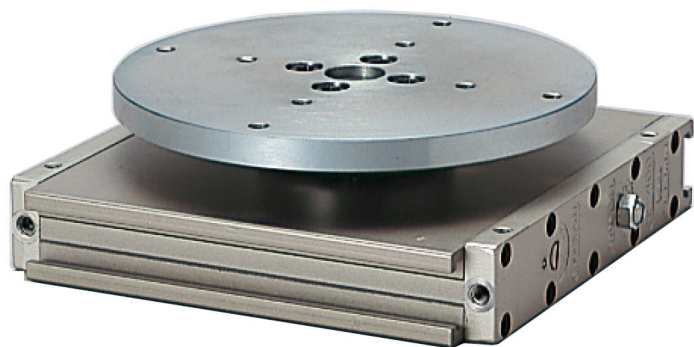

(株)日本ピスコ

ロータリアクチュエータ回転盤タイプHR400-90DB

ブランド名

PISCO

商品名

ロータリアクチュエータ回転盤タイプ

型式

HR400-90DB

品番

※この画像はシリーズ代表画像になります。

コンパクトな楕円シリンダにより超薄型、ハイパワーを実現。

バックラッシュを除去。

角度の微調整、エアクッションの調整、またラックピニオンの調整機能があります。

磁気センサ（オプション）の取付けにより、システム制御が可能。

裏面がフラットでレイアウトに大変便利。

超薄型の利点を有効に活かせる回転盤タイプで、コンパクト設計に最適。（回転盤タイプ）

スペック

ろ過精度：

使用圧力：0.3 ~ 0.8 MPa

使用流体：圧縮空気(無給油)

処理空気流量：

接続口径：M5 × 0.8

設定圧力：

全長：