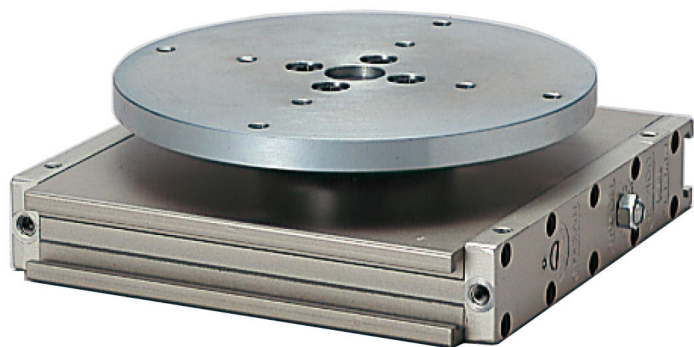

(株)日本ピスコ

ロータリアクチュエータ回転盤タイプHR400-90DABC

ブランド名

PISCO

商品名

ロータリアクチュエータ回転盤タイプ

型式

HR400-90DABC

品番

※この画像はシリーズ代表画像になります。

コンパクトな楕円シリンダにより超薄型、ハイパワーを実現。

バックラッシュを除去。

角度の微調整、エアクッションの調整、またラックピニオンの調整機能があります。

磁気センサ（オプション）の取付けにより、システム制御が可能。

裏面がフラットでレイアウトに大変便利。

超薄型の利点を有効に活かせる回転盤タイプで、コンパクト設計に最適。（回転盤タイプ）

スペック

ろ過精度：

使用圧力：0.3 ~ 0.8 MPa

使用流体：圧縮空気(無給油)

処理空気流量：

接続口径：M5 × 0.8

設定圧力：

全長：