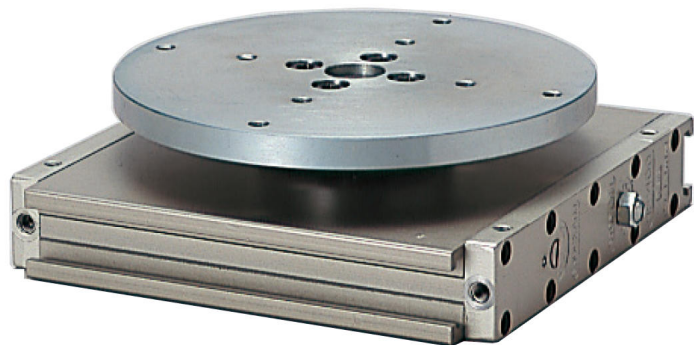

(株)日本ピスコ

ロータリアクチュエータ回転盤タイプHR400-90DAB

ブランド名

PISCO

商品名

ロータリアクチュエータ回転盤タイプ

型式

HR400-90DAB

品番

※この画像はシリーズ代表画像になります。

コンパクトな楕円シリンダにより超薄型、ハイパワーを実現。

バックラッシュを除去。

角度の微調整、エアクッションの調整、またラックピニオンの調整機能があります。

磁気センサ（オプション）の取付けにより、システム制御が可能。

裏面がフラットでレイアウトに大変便利。

超薄型の利点を有効に活かせる回転盤タイプで、コンパクト設計に最適。（回転盤タイプ）

スペック

ろ過精度：

使用圧力：0.3 ~ 0.8 MPa

使用流体：圧縮空気(無給油)

処理空気流量：

接続口径：M5 × 0.8

設定圧力：

全長：