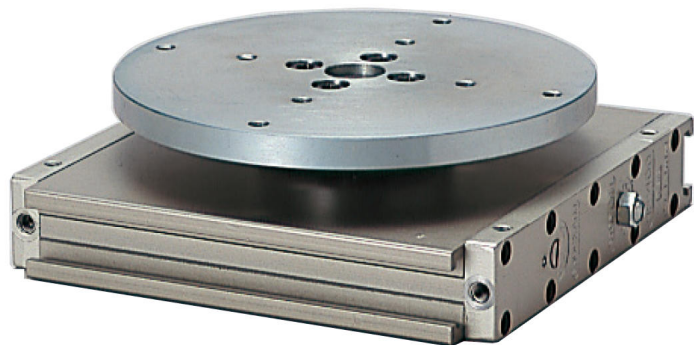

(株)日本ピスコ

ロータリアクチュエータ回転盤タイプHR400-90DA

ブランド名

PISCO

商品名

ロータリアクチュエータ回転盤タイプ

型式

HR400-90DA

品番

※この画像はシリーズ代表画像になります。

コンパクトな楕円シリンダにより超薄型、ハイパワーを実現。

バックラッシュを除去。

角度の微調整、エアクッションの調整、またラックピニオンの調整機能があります。

磁気センサ（オプション）の取付けにより、システム制御が可能。

裏面がフラットでレイアウトに大変便利。

超薄型の利点を有効に活かせる回転盤タイプで、コンパクト設計に最適。（回転盤タイプ）

スペック

ろ過精度：

使用圧力：0.3 ~ 0.8 MPa

使用流体：圧縮空気(無給油)

処理空気流量：

接続口径：M5 × 0.8

設定圧力：

全長：