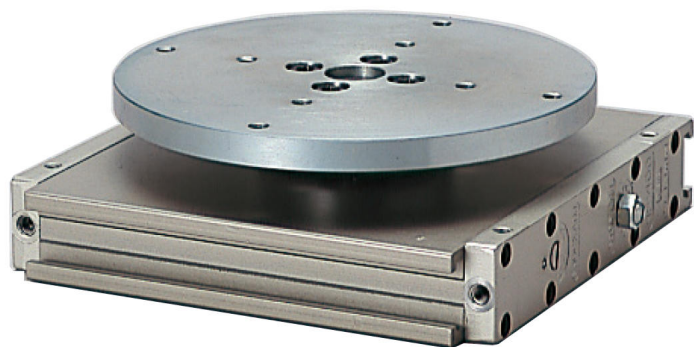

(株)日本ピスコ

ロータリアクチュエータ回転盤タイプHR200-90DC

ブランド名

PISCO

商品名

ロータリアクチュエータ回転盤タイプ

型式

HR200-90DC

品番

※この画像はシリーズ代表画像になります。

コンパクトな楕円シリンダにより超薄型、ハイパワーを実現。

バックラッシュを除去。

角度の微調整、エアクッションの調整、またラックピニオンの調整機能があります。

磁気センサ（オプション）の取付けにより、システム制御が可能。

裏面がフラットでレイアウトに大変便利。

超薄型の利点を有効に活かせる回転盤タイプで、コンパクト設計に最適。（回転盤タイプ）

スペック

ろ過精度：

使用圧力：0.3 ~ 0.8 MPa

使用流体：圧縮空気(無給油)

処理空気流量：

接続口径：M5 × 0.8

設定圧力：

全長：