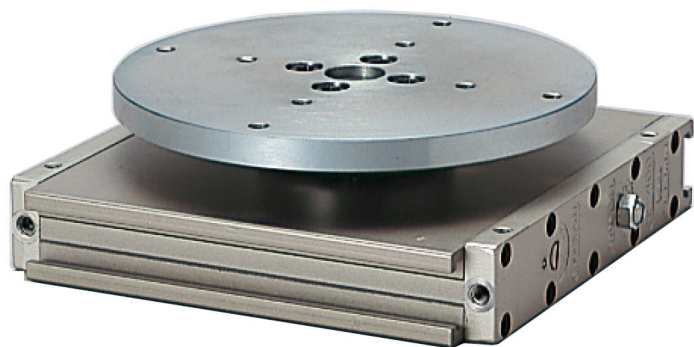

(株)日本ピスコ

ロータリアクチュエータ回転盤タイプHR200-90DBC

ブランド名

PISCO

商品名

ロータリアクチュエータ回転盤タイプ

型式

HR200-90DBC

品番

※この画像はシリーズ代表画像になります。

コンパクトな楕円シリンダにより超薄型、ハイパワーを実現。

バックラッシュを除去。

角度の微調整、エアクッションの調整、またラックピニオンの調整機能があります。

磁気センサ（オプション）の取付けにより、システム制御が可能。

裏面がフラットでレイアウトに大変便利。

超薄型の利点を有効に活かせる回転盤タイプで、コンパクト設計に最適。（回転盤タイプ）

#### スペック

ろ過精度：

使用圧力：0.3 ~ 0.8 MPa

使用流体：圧縮空気(無給油)

処理空気流量：

接続口径：M5 × 0.8

設定圧力：

全長：