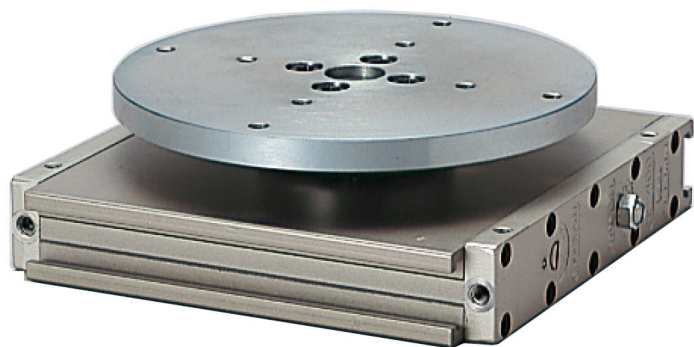

(株)日本ピスコ

ロータリアクチュエータ回転盤タイプHR200-90DB

ブランド名

PISCO

商品名

ロータリアクチュエータ回転盤タイプ

型式

HR200-90DB

品番

※この画像はシリーズ代表画像になります。

コンパクトな楕円シリンダにより超薄型、ハイパワーを実現。

バックラッシュを除去。

角度の微調整、エアクッションの調整、またラックピニオンの調整機能があります。

磁気センサ（オプション）の取付けにより、システム制御が可能。

裏面がフラットでレイアウトに大変便利。

超薄型の利点を有効に活かせる回転盤タイプで、コンパクト設計に最適。（回転盤タイプ）

スペック

ろ過精度：

使用圧力：0.3 ~ 0.8 MPa

使用流体：圧縮空気(無給油)

処理空気流量：

接続口径：M5 × 0.8

設定圧力：

全長：