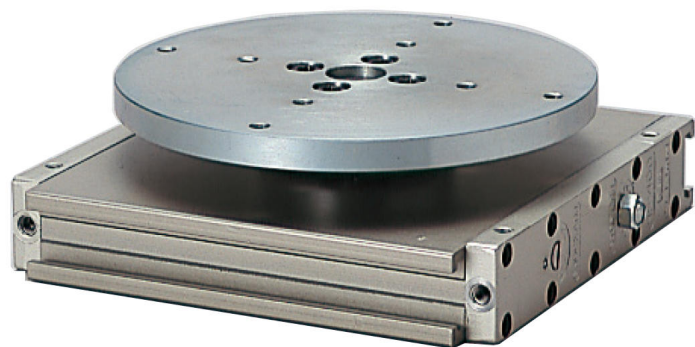

(株)日本ピスコ

ロータリアクチュエータ回転盤タイプHR200-90DAC

ブランド名

PISCO

商品名

ロータリアクチュエータ回転盤タイプ

型式

HR200-90DAC

品番

※この画像はシリーズ代表画像になります。

コンパクトな楕円シリンダにより超薄型、ハイパワーを実現。

バックラッシュを除去。

角度の微調整、エアクッションの調整、またラックピニオンの調整機能があります。

磁気センサ（オプション）の取付けにより、システム制御が可能。

裏面がフラットでレイアウトに大変便利。

超薄型の利点を有効に活かせる回転盤タイプで、コンパクト設計に最適。（回転盤タイプ）

スペック

ろ過精度：

使用圧力：0.3 ~ 0.8 MPa

使用流体：圧縮空気(無給油)

処理空気流量：

接続口径：M5 × 0.8

設定圧力：

全長：