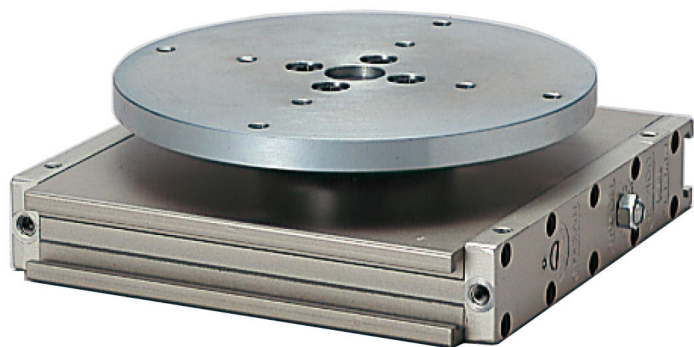

(株)日本ピスコ

ロータリアクチュエータ回転盤タイプHR200-90DA

ブランド名

PISCO

商品名

ロータリアクチュエータ回転盤タイプ

型式

HR200-90DA

品番

※この画像はシリーズ代表画像になります。

コンパクトな楕円シリンダにより超薄型、ハイパワーを実現。

バックラッシュを除去。

角度の微調整、エアクッションの調整、またラックピニオンの調整機能があります。

磁気センサ（オプション）の取付けにより、システム制御が可能。

裏面がフラットでレイアウトに大変便利。

超薄型の利点を有効に活かせる回転盤タイプで、コンパクト設計に最適。（回転盤タイプ）

スペック

ろ過精度：

使用圧力：0.3 ~ 0.8 MPa

使用流体：圧縮空気(無給油)

処理空気流量：

接続口径：M5 × 0.8

設定圧力：

全長：