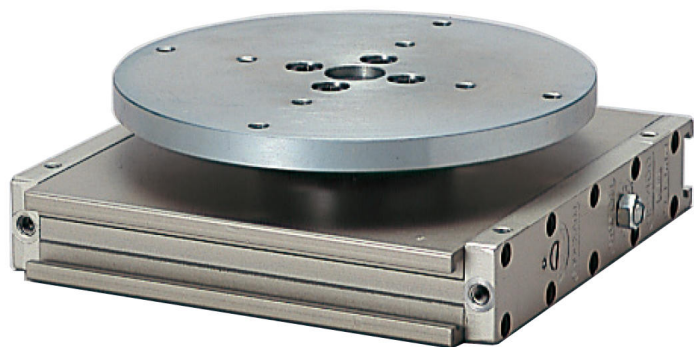

(株)日本ピスコ

ロータリアクチュエータ回転盤タイプHR400-180D

ブランド名

PISCO

商品名

ロータリアクチュエータ回転盤タイプ

型式

HR400-180D

品番

※この画像はシリーズ代表画像になります。

コンパクトな楕円シリンダにより超薄型、ハイパワーを実現。

バックラッシュを除去。

角度の微調整、エアクッションの調整、またラックピニオンの調整機能があります。

磁気センサ（オプション）の取付けにより、システム制御が可能。

裏面がフラットでレイアウトに大変便利。

超薄型の利点を有効に活かせる回転盤タイプで、コンパクト設計に最適。（回転盤タイプ）

スペック

ろ過精度：

使用圧力：0.3 ~ 0.8 MPa

使用流体：圧縮空気(無給油)

処理空気流量：

接続口径：M5 × 0.8

設定圧力：

全長：