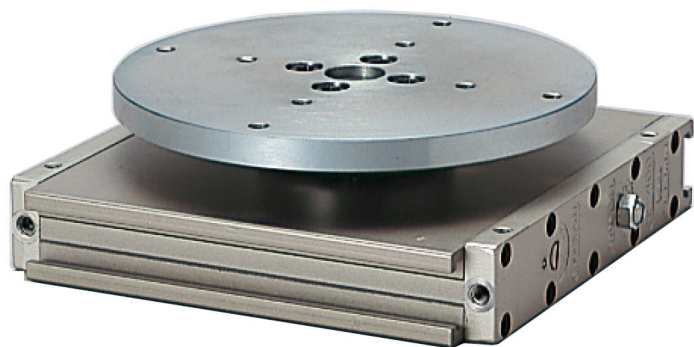

(株)日本ピスコ

ロータリアクチュエータ回転盤タイプHR200-90D

ブランド名

PISCO

商品名

ロータリアクチュエータ回転盤タイプ

型式

HR200-90D

品番

※この画像はシリーズ代表画像になります。

コンパクトな楕円シリンダにより超薄型、ハイパワーを実現。

バックラッシュを除去。

角度の微調整、エアクッションの調整、またラックピニオンの調整機能があります。

磁気センサ（オプション）の取付けにより、システム制御が可能。

裏面がフラットでレイアウトに大変便利。

超薄型の利点を有効に活かせる回転盤タイプで、コンパクト設計に最適。（回転盤タイプ）

#### スペック

ろ過精度：

使用圧力：0.3 ~ 0.8 MPa

使用流体：圧縮空気(無給油)

処理空気流量：

接続口径：M5 × 0.8

設定圧力：

全長：