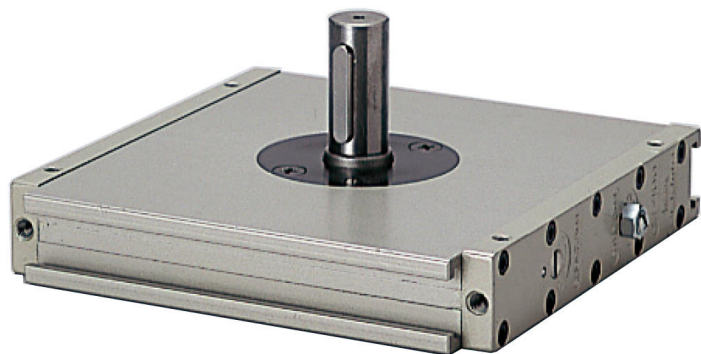

(株)日本ピスコ

ロータリアクチュエータピニオン軸タイプHR400-180

ブランド名

PISCO

商品名

ロータリアクチュエータピニオン軸タイプ

型式

HR400-180

品番

※この画像はシリーズ代表画像になります。

コンパクトな楕円シリンダにより超薄型、ハイパワーを実現。

バックラッシュを除去。

角度の微調整、エアクッションの調整、またラックピニオンの調整機能があります。

磁気センサ（オプション）の取付けにより、システム制御が可能。

裏面がフラットでレイアウトに大変便利。

超薄型の利点を有効に活かせる回転盤タイプで、コンパクト設計に最適。（回転盤タイプ）