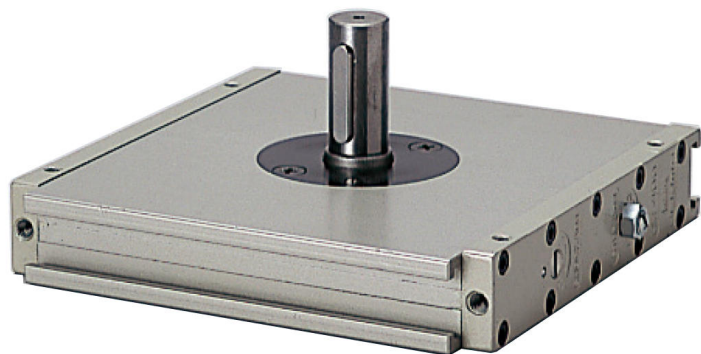

(株)日本ピスコ

ロータリアクチュエータピニオン軸タイプHR400-90

ブランド名

PISCO

商品名

ロータリアクチュエータピニオン軸タイプ

型式

HR400-90

品番

※この画像はシリーズ代表画像になります。

コンパクトな楕円シリンダにより超薄型、ハイパワーを実現。

バックラッシュを除去。

角度の微調整、エアクッションの調整、またラックピニオンの調整機能があります。

磁気センサ（オプション）の取付けにより、システム制御が可能。

裏面がフラットでレイアウトに大変便利。

超薄型の利点を有効に活かせる回転盤タイプで、コンパクト設計に最適。（回転盤タイプ）