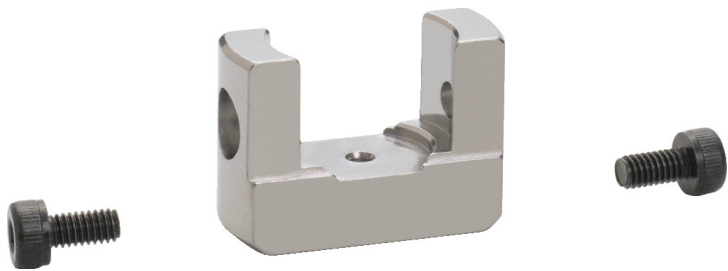

(株)日本ピスコ

レバーチャック単動閉タイプスリ割り無し一本プランクCHM11AK04

ブランド名

PISCO

商品名

レバーチャック単動閉タイプスリ割り無し一本プランク

型式

CHM11AK04

品番

※この画像はシリーズ代表画像になります。

ツメプランクは、ワーク形状に合わせて加工し、ご使用ください。

Kタイプツメは、生ツメプランクを用意。

R合わせのため、芯ズレが無くビス1本で取付けが可能。

ワークストッパによって、安定したチャッキングが可能。

フローティング付は、ワークストッパをより有効に利用でき、突き当てによる破損も防止します。(ツメ形状：Kタイプ)

スペック

動作方式：単動閉チャック（常時開タイプ）のR合わせ1本ビス取付方式タイプ

把持力：

ストローク：

角度：

質量：

ボディ厚：

使用流体：

使用圧力範囲：