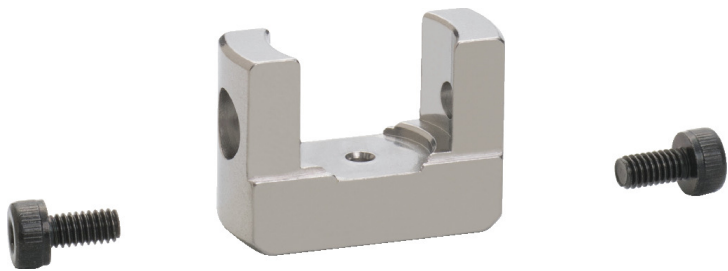

(株)日本ピスコ

レバーチャック単動閉タイプスリ割り無し一本プランクCHM11AK02

ブランド名

PISCO

商品名

レバーチャック単動閉タイプスリ割り無し一本プランク

型式

CHM11AK02

品番

※この画像はシリーズ代表画像になります。

ツメプランクは、ワーク形状に合わせて加工し、ご使用ください。

Kタイプツメは、生ツメプランクを用意。

R合わせのため、芯ズレが無くビス1本で取付けが可能。

ワークストッパによって、安定したチャッキングが可能。

フローティング付は、ワークストッパをより有効に利用でき、突き当てによる破損も防止します。(ツメ形状：Kタイプ)

スペック

動作方式：単動閉チャック（常時開タイプ）のR合わせ1本ビス取付方式タイプ

把持力：

ストローク：

角度：

質量：

ボディ厚：

使用流体：

使用圧力範囲：