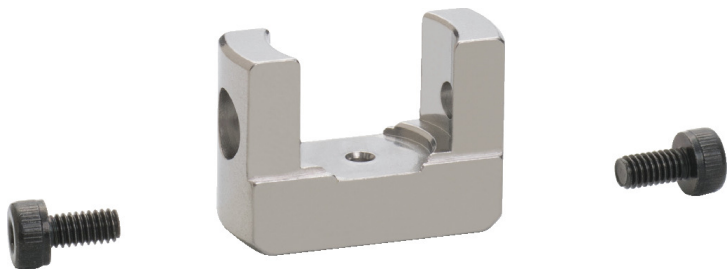

(株)日本ピスコ

レバーチャック単動閉タイプスリ割り無し一本プランクCHM11AK01

ブランド名

PISCO

商品名

レバーチャック単動閉タイプスリ割り無し一本プランク

型式

CHM11AK01

品番

※この画像はシリーズ代表画像になります。

ツメプランクは、ワーク形状に合わせて加工し、ご使用ください。

Kタイプツメは、生ツメプランクを用意。

R合わせのため、芯ズレが無くビス1本で取付けが可能。

ワークストッパによって、安定したチャッキングが可能。

フローティング付は、ワークストッパをより有効に利用でき、突き当てによる破損も防止します。(ツメ形状：Kタイプ)

#### スペック

動作方式：単動閉チャック（常時開タイプ）のR合わせ1本ビス取付方式タイプ

把持力：

ストローク：

角度：

質量：

ボディ厚：

使用流体：