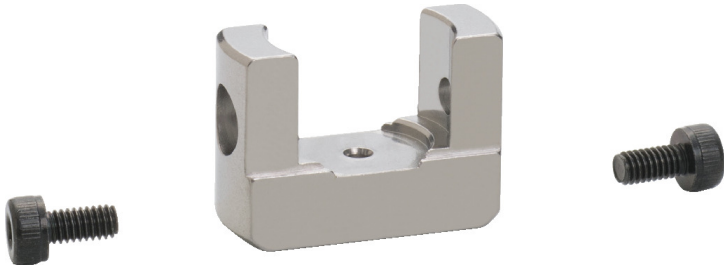

(株)日本ピスコ

レバーチャック単動閉タイプスリ割り無し一本プランクCHM08AK04

ブランド名

PISCO

商品名

レバーチャック単動閉タイプスリ割り無し一本プランク

型式

CHM08AK04

品番

※この画像はシリーズ代表画像になります。

ツメプランクは、ワーク形状に合わせて加工し、ご使用ください。

Kタイプツメは、生ツメプランクを用意。

R合わせのため、芯ズレが無くビス1本で取付けが可能。

ワークストッパによって、安定したチャッキングが可能。

フローティング付は、ワークストッパをより有効に利用でき、突き当てによる破損も防止します。(ツメ形状：Kタイプ)

#### スペック

動作方式：単動閉チャック（常時開タイプ）のR合わせ1本ビス取付方式タイプ

把持力：

ストローク：

角度：

質量：

ボディ厚：

使用流体：