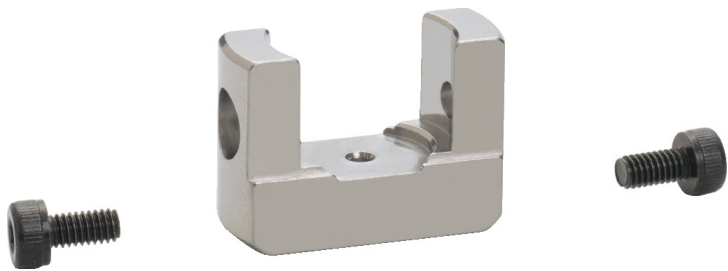

(株)日本ピスコ

レバーチャック単動閉タイプスリ割り無し一本プランクCHM08AK02

ブランド名

PISCO

商品名

レバーチャック単動閉タイプスリ割り無し一本プランク

型式

CHM08AK02

品番

※この画像はシリーズ代表画像になります。

ツメプランクは、ワーク形状に合わせて加工し、ご使用ください。

Kタイプツメは、生ツメプランクを用意。

R合わせのため、芯ズレが無くビス1本で取付けが可能。

ワークストッパによって、安定したチャッキングが可能。

フローティング付は、ワークストッパをより有効に利用でき、突き当てによる破損も防止します。(ツメ形状：Kタイプ)

#### スペック

動作方式：単動閉チャック（常時開タイプ）のR合わせ1本ビス取付方式タイプ

把持力：

ストローク：

角度：

質量：

ボディ厚：

使用流体：