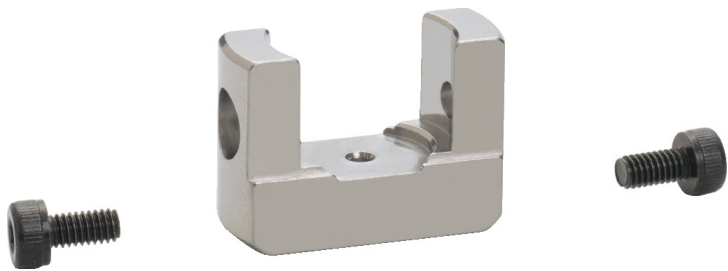

(株)日本ピスコ

レバーチャック単動閉タイプスリ割り無し一本プランクCHM08AK01

ブランド名

PISCO

商品名

レバーチャック単動閉タイプスリ割り無し一本プランク

型式

CHM08AK01

品番

※この画像はシリーズ代表画像になります。

ツメプランクは、ワーク形状に合わせて加工し、ご使用ください。

Kタイプツメは、生ツメプランクを用意。

R合わせのため、芯ズレが無くビス1本で取付けが可能。

ワークストッパによって、安定したチャッキングが可能。

フローティング付は、ワークストッパをより有効に利用でき、突き当てによる破損も防止します。(ツメ形状：Kタイプ)

スペック

動作方式：単動閉チャック（常時開タイプ）のR合わせ1本ビス取付方式タイプ

把持力：

ストローク：

角度：

質量：

ボディ厚：

使用流体：

使用圧力範囲：