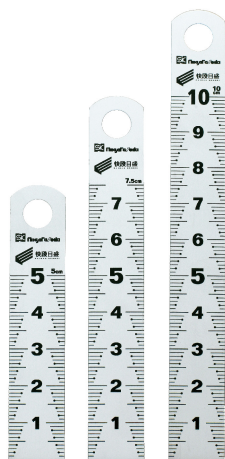

新潟精機(株)

縦目盛ゲージ快段目盛VG-100KD

※この画像はシリーズ代表画像になります。

縦方向や奥行き方向の測定に便利な縦目盛
1mm単位の目盛が見やすい、階段状目盛

ブランド名

SK ニイカ タセイキ

商品名

縦目盛ゲージ快段目盛

型式

VG-100KD

品番

111428

スペック

ステム形状：
最小表示：
先端形状：
全長：125.2mm
測定範囲：10cm