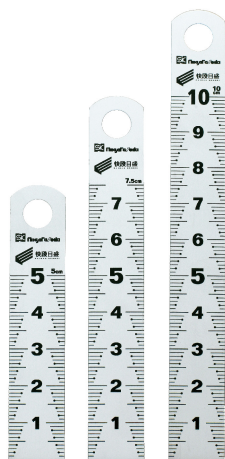

新潟精機(株)

縦目盛ゲージ快段目盛VG-50KD

※この画像はシリーズ代表画像になります。

縦方向や奥行き方向の測定に便利な縦目盛
1mm単位の目盛が見やすい、階段状目盛

ブランド名

SK ニイカ タセイキ

商品名

縦目盛ゲージ快段目盛

型式

VG-50KD

品番

111426

スペック

ステム形状：
最小表示：
先端形状：
全長：75.2mm
測定範囲：5cm