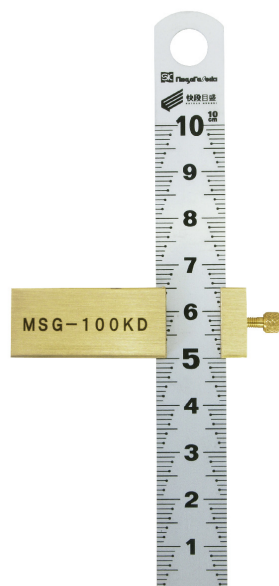

新潟精機(株)

マルチ段差ゲージ快段目盛MSG-100KD

※この画像はシリーズ代表画像になります。

縦方向や奥行き方向の測定に便利な縦目盛  
1mm単位の目盛が見やすい、階段状目盛

ブランド名

SK ニイカ タセイキ

商品名

マルチ段差ゲージ快段目盛

型式

MSG-100KD

品番

111401

#### スペック

ステム形状：

最小表示：

先端形状：

全長：

測定範囲：0～100mm