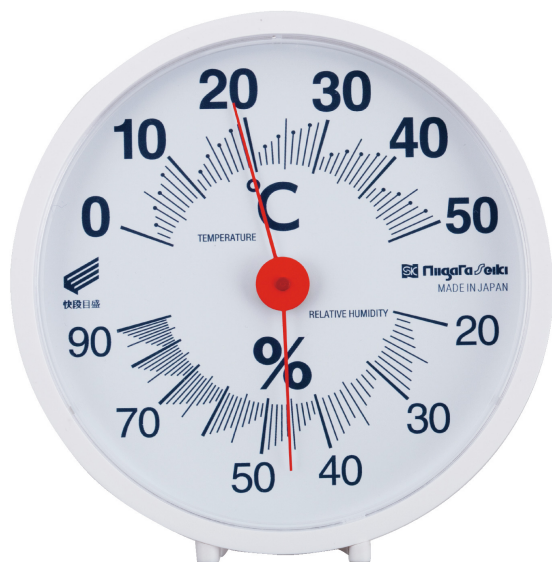

新潟精機(株)

温湿度計快段目盛丸型SK-1712KD

※この画像はシリーズ代表画像になります。

高精度センサー搭載

設置場所の「決まり」に合わせて、目印を貼れる目安ポイントシール付

室内用/壁掛け・置き型兼用

ブランド名

SK ニイカ タセイキ

商品名

温湿度計快段目盛丸型

型式

SK-1712KD

品番

111356

スペック

ステム形状：

最小表示：

先端形状：

全長：

測定範囲：