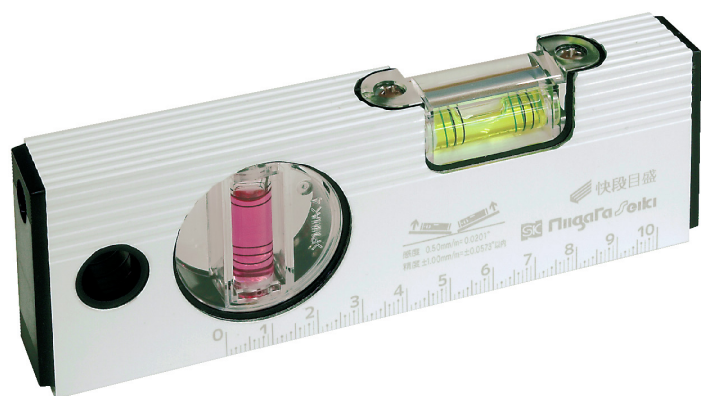

新潟精機(株)

超磁力アルミレベル快段目盛付白MAL-150WKD

ブランド名

SK ニイカ タセイキ

商品名

超磁力アルミレベル快段目盛付白

型式

MAL-150WKD

品番

111353

※この画像はシリーズ代表画像になります。

測定基準面に3倍（当社比）強力ネオジム磁石採用
フラットサイドプロテクタ採用で立てても安定した計測が可能
水平・垂直で気泡管の色が違い、識別しやすい。
気泡管下に蓄光テープ付で暗い場所での使用に便利
V溝付測定面で、パイプなど丸物の測定ができます。
快段目盛スケール付

スペック

ステム形状：
最小表示：
先端形状：
全長：150mm
測定範囲：