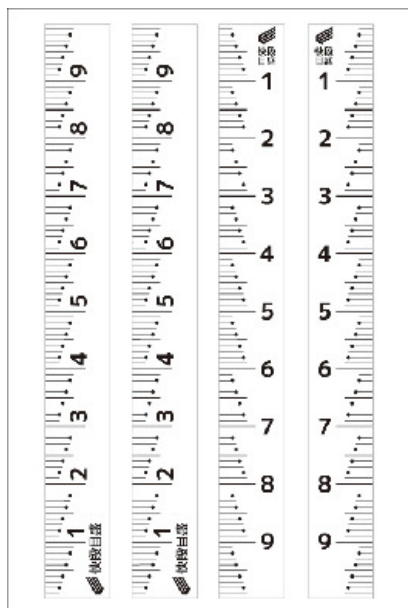

新潟精機(株)

快段目盛ものさしシールMSL-10KD

※この画像はシリーズ代表画像になります。

貼って剥がせる&強粘着シール。

ブランド名

SK ニイカ タセイキ

商品名

快段目盛ものさしシール

型式

MSL-10KD

品番

111329

スペック

ステム形状：
最小表示：
先端形状：
全長：
測定範囲：9.9cm