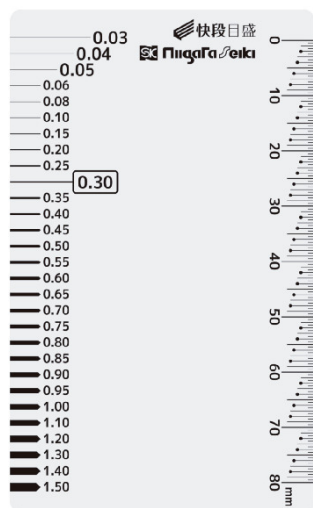

新潟精機(株)

クラックメジャー快段目盛付クリアCM-CKD

ブランド名

SK ニイカ タセイキ

商品名

クラックメジャー快段目盛付クリア

型式

CM-CKD

品番

111263

※この画像はシリーズ代表画像になります。

1枚で幅・長さが測れます。

付属のシールを貼ることで角度や直径も測れます。

透明で測りやすく、やわらかくて扱いやすいポリエステル製

名刺サイズなので携帯に便利です。

### スペック

ステム形状：

最小表示：

先端形状：

全長：

測定範囲：