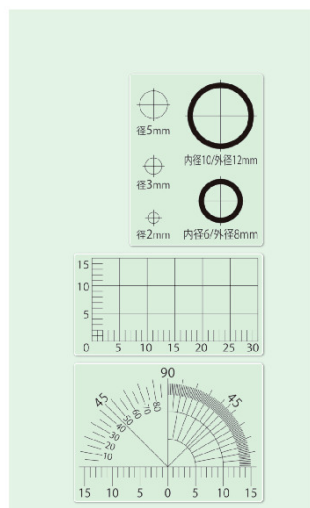

新潟精機(株)

クラックメジャー快段目盛付クリアCM-CKD

ブランド名

SK ニイカ タセイキ

商品名

クラックメジャー快段目盛付クリア

型式

CM-CKD

品番

111263

※この画像はシリーズ代表画像になります。

1枚で幅・長さが測れます。

付属のシールを貼ることで角度や直径も測れます。

透明で測りやすく、やわらかくて扱いやすいポリエステル製

名刺サイズなので携帯に便利です。

### スペック

ステム形状：

最小表示：

先端形状：

全長：

測定範囲：