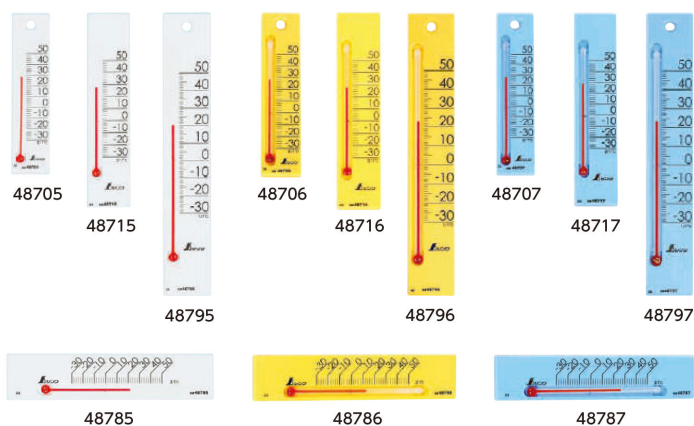

シンワ測定(株)

温度計プチサーモスクエアたて20cmブルー

ブランド名

シンワ

商品名

温度計プチサーモスクエアたて20cmブルー

型式

品番

48797

※この画像はシリーズ代表画像になります。

各色、各サイズ取り揃えているので、お好みに合わせてお選びいただけます。

たて12cm・20cmにはフック穴が付いています。

両面接着スポンジが付いています。

たて13.5cm、よこ13.5cmにはマグネットシートが付いています。

ご家庭、教室、オフィスなどの温度管理に。

スペック

奥行：

温度最小表示：1

高さ：

使用温度範囲：

測定温度範囲：-30～50

電源：