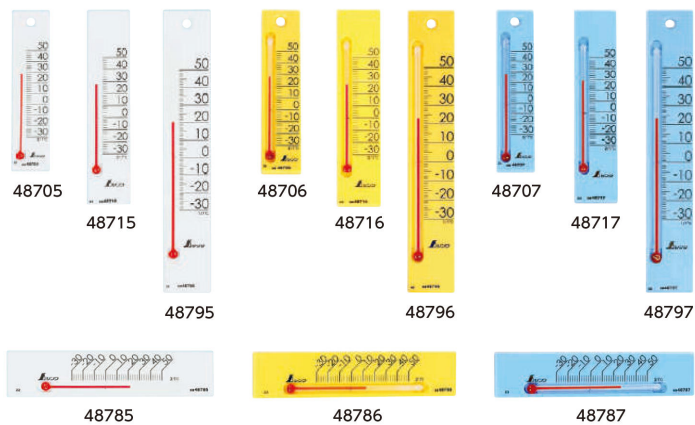

シンワ測定(株)

温度計プチサーモスクエアたて20cmイエロー

ブランド名

シンワ

商品名

温度計プチサーモスクエアたて20cmイエロー

型式

品番

48796

※この画像はシリーズ代表画像になります。

各色、各サイズ取り揃えているので、お好みに合わせてお選びいただけます。

たて12cm・20cmにはフック穴が付いています。

両面接着スポンジが付いています。

たて13.5cm、よこ13.5cmにはマグネットシートが付いています。

ご家庭、教室、オフィスなどの温度管理に。

スペック

奥行：

温度最小表示：1

高さ：

使用温度範囲：

測定温度範囲：-30～50

電源：