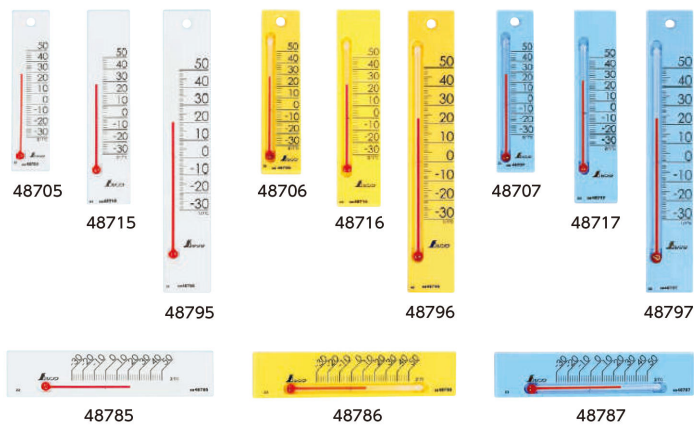

シンワ測定(株)

温度計プチサーモスクエアたて20cmホワイト

ブランド名

シンワ

商品名

温度計プチサーモスクエアたて20cmホワイト

型式

品番

48795

※この画像はシリーズ代表画像になります。

各色、各サイズ取り揃えているので、お好みに合わせてお選びいただけます。

たて12cm・20cmにはフック穴が付いています。

両面接着スポンジが付いています。

たて13.5cm、よこ13.5cmにはマグネットシートが付いています。

ご家庭、教室、オフィスなどの温度管理に。

スペック

奥行：

温度最小表示：1

高さ：

使用温度範囲：

測定温度範囲：-30～50

電源：