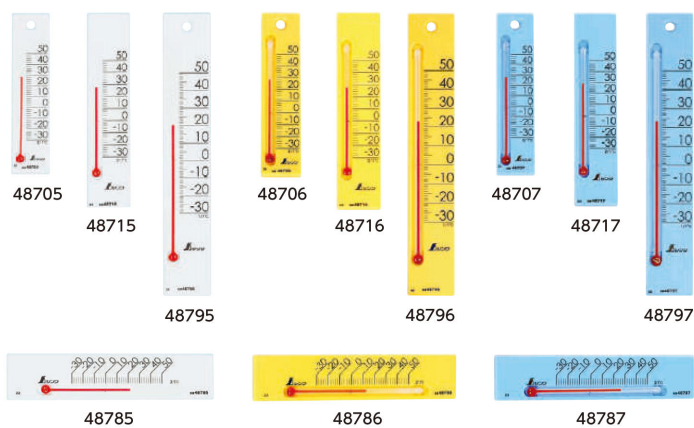

シンワ測定(株)

温度計プチサーモスクエアよこ13.5cmマグネット付ブルー

ブランド名

シンワ

商品名

温度計プチサーモスクエアよこ13.5cmマグネット付ブルー

型式

品番

48787

※この画像はシリーズ代表画像になります。

各色、各サイズ取り揃えているので、お好みに合わせてお選びいただけます。

たて12cm・20cmにはフック穴が付いています。

両面接着スポンジが付いています。

たて13.5cm、よこ13.5cmにはマグネットシートが付いています。

ご家庭、教室、オフィスなどの温度管理に。

スペック

奥行：

温度最小表示：2

高さ：

使用温度範囲：

測定温度範囲： - 30 ~ 50

電源：