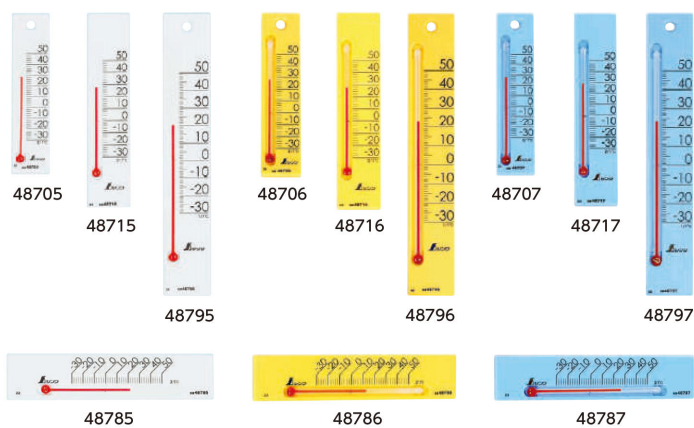

## 温度計プチサーモスクエアよこ13.5cmマグネット付イエロー

ブランド名

シンワ

商品名

温度計プチサーモスクエアよこ13.5cmマグネット付イエロー

型式

品番

48786

※この画像はシリーズ代表画像になります。

各色、各サイズ取り揃えているので、お好みに合わせてお選びいただけます。

たて12cm・20cmにはフック穴が付いています。

両面接着スポンジが付いています。

たて13.5cm、よこ13.5cmにはマグネットシートが付いています。

ご家庭、教室、オフィスなどの温度管理に。

### スペック

奥行：

温度最小表示：2

高さ：

使用温度範囲：

測定温度範囲：-30～50

電源：